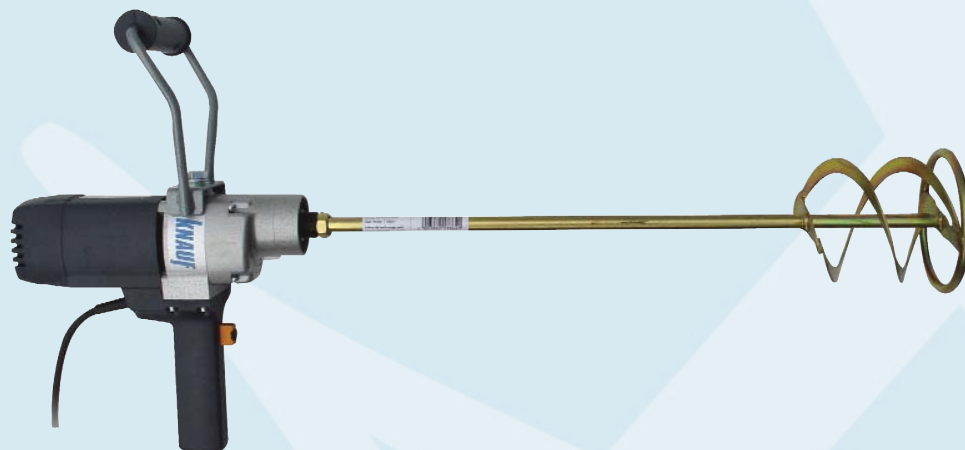

NEW

Knauf Mixer 1100W

Knauf Mixer

De nieuwe Knauf Mixer 1100 W is geschikt voor het mengen van verven, lijmen, egalisatiematerialen, gronderingsmiddelen en afwerkproducten. Occasioneel kunnen ook gipspleisters en cementmortels met de Knauf Mixer aangemaakt worden.

Bestemd voor diverse materialen is de mechanische menger uitgerust met een elektronische sturing die het toerental automatisch regelt. Onderhoudsvriendelijk opgebouwd, is de menger zijdelings uitgerust met een handgreep.

Technische eigenschappen

Vermogen:	1100W
Netspanning:	230V
Toerental:	0 - 650 t./min.
Gewicht:	3,7 kg

De Knauf Mixer is conform de CE-regelgeving en gecertificeerd door de TÜV (Duits controlebureau).

Knauf Mixer

Le nouveau Knauf Mixer 1100 W est destiné au mélange de peintures, colles, produits d'égalisation, primers et produits de finition. Occasionnellement des enduits de plâtre et des mortiers à base de ciment peuvent être mélangés avec le malaxeur.