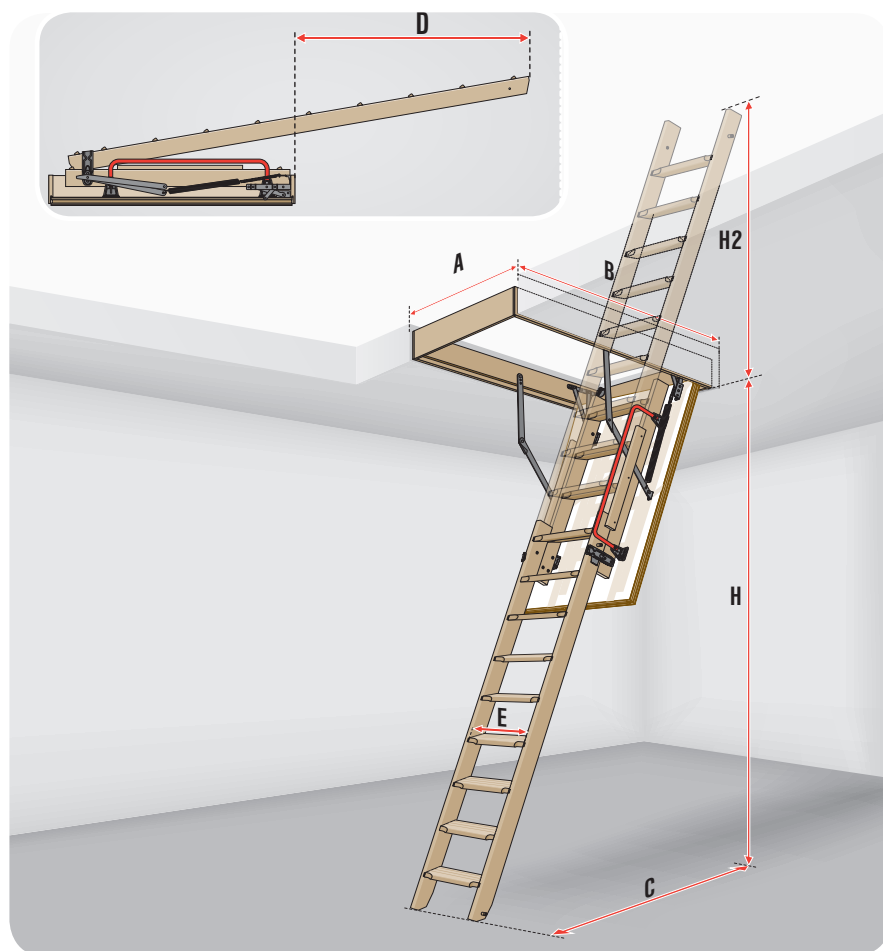

PRIJZEN/SCHEMA ZOLDERTRAP LDK MET HOUTEN LADDER

TECHNISCHE GEGEVENS

	LDK
Maximale belasting [kg]	160
U-waarde luik [W/m²K]	1,1
Dikte thermische isolatie [cm]	3
Dikte luik [cm]	3,6
Hoogte kast [cm]	14
Breedte tredevlak [cm]	8
Max. plafonddoogte [cm]	280 305 335

LDK*

Afmetingen plafondopening [cm]	AxB	60x120	70x120	70x130	70x140	60x120	70x120	70x130	70x140	60x120	70x120	70x130	70x140
Buitenafmetingen kast [cm]		58x118,4	68x118,4	68x128,4	68x138,4	58x118,4	68x118,4	68x128,4	68x138,4	58x118,4	68x118,4	68x128,4	68x138,4
Plafonddoogte [cm]	H		280				305				335		
Min. plafonddoogte** [cm]							200						
Schuifbaar deel LDS			LDS – 9				LDS – 10				LDS – 11		
Benodigde ruimte na uitschuiven van de ladder [cm]	C		130				140				150		
Maximale hoogte in de zolderruimte na inschuiven van de ladder	H₂		130				155				184		
Maximale lengte in de zolderruimte na sluiten van het luik [cm]	D		129				155				185		
Lengte tredevlak [cm]	E						34						
Maximale dikte van het plafond [cm]							35						

LDK

Prijs in € (BTW ex)	177,80	184,29	203,76	218,91	201,48	207,97	227,45	242,59	206,22	212,71	232,18	247,33
Prijs in € (21% BTW in)	215,14	222,99	246,55	264,88	243,80	251,65	275,21	293,54	249,53	257,38	280,94	299,27

* De LDK bestaat uit de kast met luik en het bovendeel van de trap in één verpakking en het schuifbaar deel LDS afzonderlijk verpakt

** indien plafonddoogte kleiner dan de max. plafonddoogte, de lengte van de trap aanpassen volgens de meegeleverde instructies