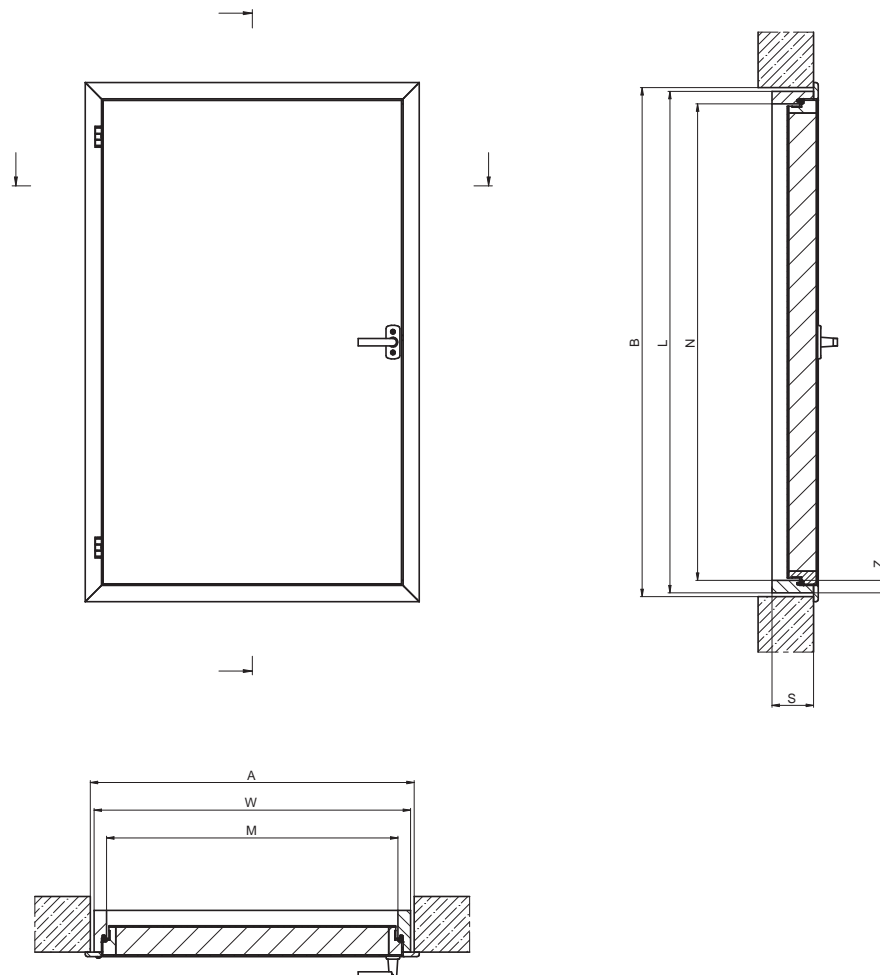

LWK Komfort

Prijs in € (BTW ex)	$2(A+B) \cdot 1,13$
Prijs in € (21% BTW in)	$2(A+B) \cdot 1,36$

* A en B in [cm]

Indicatieve levertermijn in werkdagen

3

10

20

PRIJZEN/SCHEMA VOOR KNIESCOTDEUREN