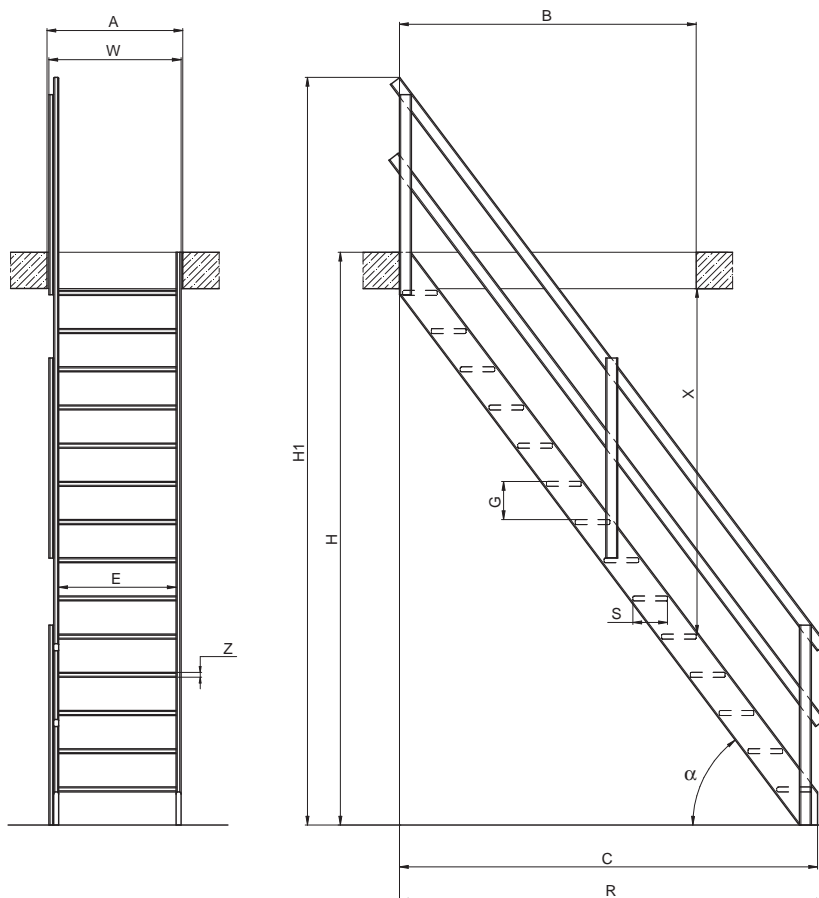

PRIJZEN/SCHEMA VOOR MOLENAARS- TRAPPEN

TECHNISCHE GEGEVENS

		MSP	MSU	MSA	MSS	MSS+MSW
Max. hoogte vloer tot vloer [cm]	H	300	290	300	315	357
Min. hoogte vloer tot vloer [cm]	H Min.	200	-	-	-	-
Totale hoogte trap + leuning [cm]	H₁	364	364	385	412	454
Min. afmetingen plafondopening [cm]	AxB	60x90	70x140	64x113	75x163	75x163
Benodigde horizontale ruimte zonder leuning [cm]	C	118	193	143	231	279
Benodigde horizontale ruimte met leuning [cm]	R	118	207	143	234	279
Breedte van de trap [cm]	W	59	65	63	73	73
Min. vrije hoogte tussen trede en plafond [cm]	X	205	183	200	190	190
Aantal treden [stuks]		11	13	14	14	16
Optrede [cm]	G	25	21	20	21	21
Dikte trede [cm]	Z	2,7	2,7	2,7	2,7	2,7
Breedte trede [cm]	E	50	60	55	65	65
Diepte trede	S	10	14	18/11	19	19
Hellingshoek	α	70	55	65	53	53
Leuning		inbegrepen	MXH-U	MXH-A	MXH-S	MXH-S

MSP Pivot

Prijs in € (BTW ex)	169,68
Prijs in € (21% BTW in)	205,31

MSP-WW en MSP-CC

Prijs in € (BTW ex)	331,08
Prijs in € (21% BTW in)	400,61

MSP RAL

Prijs in € (BTW ex)	331,08
Prijs in € (21% BTW in)	400,61

MSU Universal

Prijs in € (BTW ex)	202,37
Prijs in € (21% BTW in)	244,87

MXH-U

Prijs in € (BTW ex)	68,09
Prijs in € (21% BTW in)	82,39

MSA Altero

Prijs in € (BTW ex)	221,41
Prijs in € (21% BTW in)	267,91

MXH-A

Prijs in € (BTW ex)	59,21
Prijs in € (21% BTW in)	71,65

MSS Superior

Prijs in € (BTW ex)	231,76
Prijs in € (21% BTW in)	280,43

MXH-S

Prijs in € (BTW ex)	66,04
Prijs in € (21% BTW in)	79,91

MSW Winder

	MSW-L	MSW-R
Prijs in € (BTW ex)	151,06	151,06
Prijs in € (21% BTW in)	182,78	182,78

Indicatieve leveringstermijn in werkdagen

3

10

20