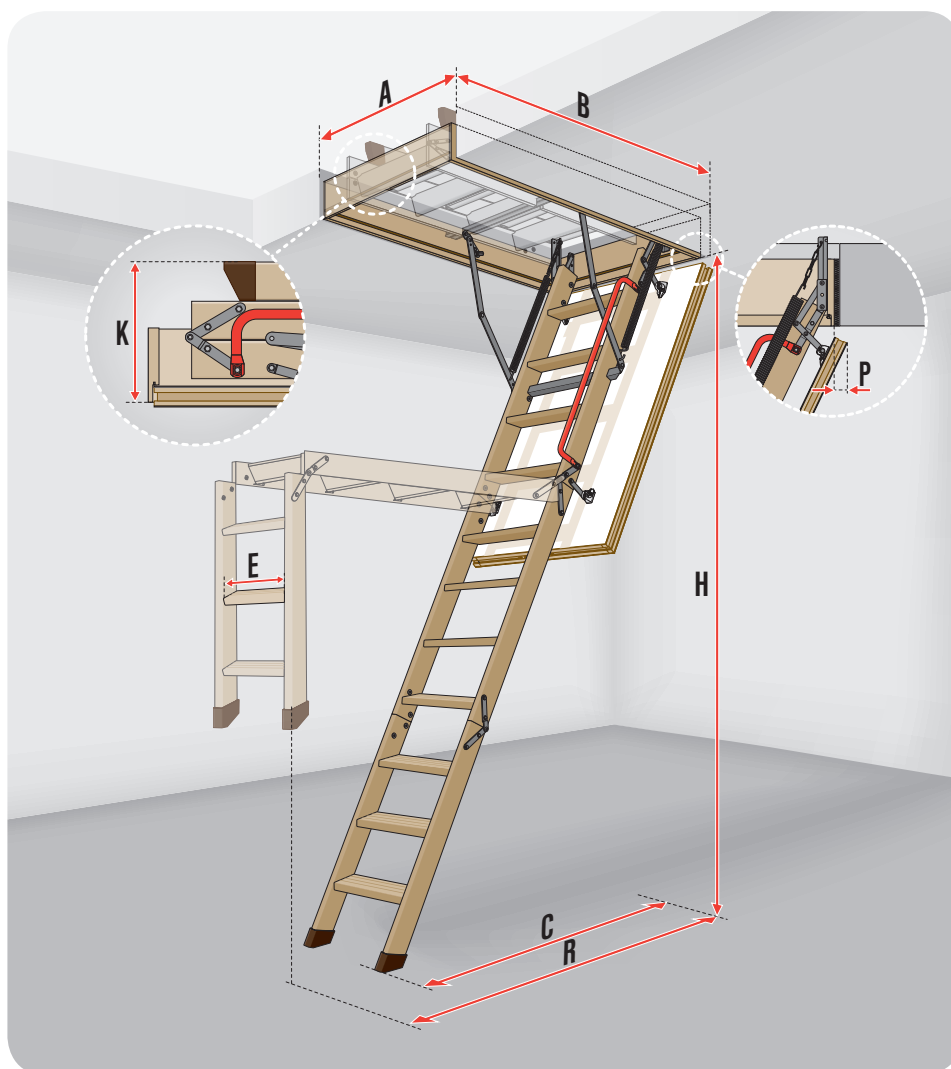

LWK Komfort ZOLDERTRAPPEN OP MAAT

Bij het bestellen van LWK Komfort zoldertrappen op maat, moeten de juiste afmetingen van de plafondopening worden opgegeven (**A** en **B**) alsook de plafond-opening **H**. De werkelijke afmetingen van de zoldertrap zullen worden gereduceerd met de speling nodig voor installatie (2 cm in de breedte en 1,6 cm in de lengte); zo zal bijvoorbeeld bij een plafond-opening van 54 x 94 cm een zoldertrap met buitenafmeting kast = 52 x 92,4 cm worden geproduceerd. Bij het bestellen van de zoldertrap, moet ook rekening gehouden worden met de benodigde ruimte bij het uitplooiën (zwenkruimte **R**) en na het uitplooiën (afstand **C**).

De hoogte van de kast is 14 cm. In het geval van een dikker plafond, kan voor esthetische redenen de verhogingskast LXN worden geadviseerd (zie toebehoren voor zoldertrappen).

AFMETINGEN

Breedte plafondopening [cm]	Lengte plafondopening [cm]	Plafondhoogte [cm]	Benodigde ruimte bij uitplooiën [cm]	Benodigde ruimte na uitplooiën [cm]	Uitwijking na opening [cm]	Aantal delen [stuk]
A	B	H	R	C	P	
54 – 86	94 – 140	200 – 280	115 – 155	85 – 120	4	3 of 4*
	120 – 129	280 – 305	140	110 – 119	4	4
	130 – 140	280 – 305	155 – 175	120 – 135	4	3
	140	305 – 335	175 – 184	135 – 146	4	3

* aantal delen afhankelijk van de lengte plafondopening en de plafondhoogte

3-delige trap

breedte plafondopening A [cm]	$54 \leq A < 58$	$58 \leq A$
lengte tredevlak E [cm]	30	34

4-delige trap

breedte plafondopening A [cm]	$54 \leq A < 56$	$56 \leq A < 60$	$60 \leq A$
lengte tredevlak E [cm]	28	30	34

LWK Komfort

Prijs in € (BTW ex)	$2(A+B) \cdot 1,13$
Prijs in € (21% BTW in)	$2(A+B) \cdot 1,36$

* A en B in [cm]

Indicatieve levertermijn in werkdagen

3

10

20