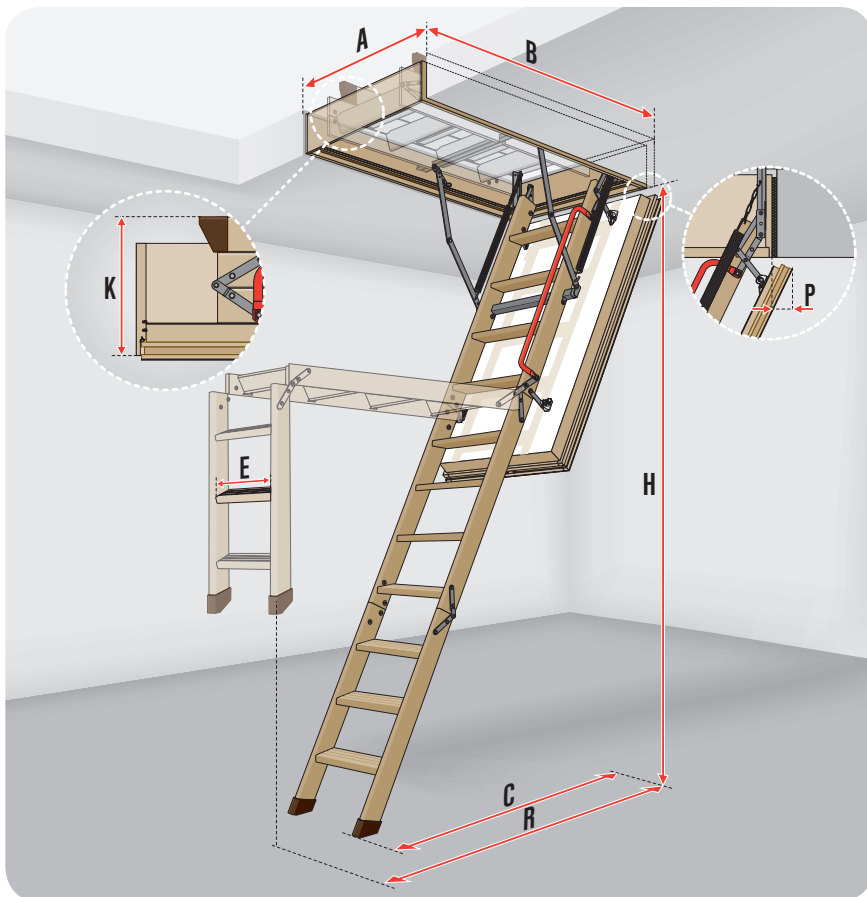

PRIJZEN/SCHEMA ZOLDERTRAPPEN MET HOUTEN LADDER LTK Energy/ /LWT PH/LWF45

TECHNISCHE GEGEVENS

	LTK Energy	LWT PH	LWF45
Maximale belasting [kg]	160		
U-waarde kast + luik [W/m²K]	0,68	0,51	0,6*
Luchtdichtheid volgens NBN EN 12207	4		-
Brandwerendheid EI, [min]	-	-	45
Dikte thermische isolatie [cm]	6	7,4	
Dikte luik [cm]	6,6	8	
Hoogte kast [cm]	18	22	
Breedte tredevlak [cm]	8		
Max. plafondhoogte [cm]	280/305		

* Interne berekening fabrikant

LTK Energy

Afmetingen plafondopening [cm]	AxB	55x100	60x100	70x100	55x120	60x120	70x120	70x130	70x140	60x130	70x130	70x140	LWT														
Buitenafmetingen kast [cm]		53x98,4	58x98,4	68x98,4	53x118,4	58x118,4	68x118,4	68x128,4	68x138,4	58x128,4	68x128,4	68x138,4	53x98,4	58x98,4	68x98,4	58x118,4	68x118,4	68x128,4	68x138,4	58x128,4	68x128,4	68x138,4	68x138,4	68x138,4	68x138,4	68x138,4	68x138,4
Plafondhoogte [cm]	H	280											305			280							305				
Min. plafondhoogte* [cm]		253			235			243			253			234			255										
Aantal delen [stuks]		4						3			4			3													
Benodigde ruimte bij uitplooien [cm]	R	136			164			178			136			164			175										
Benodigde ruimte na uitplooien [cm]	C	123			129			139			123			127			135										
Hoogte opgeplooide trap [cm]	K	42			35			43,5			36			33													
Lengte tredevlak [cm]	E	30	34											30	34												
Uitwijking na opening [cm]	P	3			4			4,5			6,5																

LTK Energy

	LTK Energy												LWT											
Prijs in € (BTW ex)	261,79	261,79	270,45	233,67	233,67	242,32	250,97	261,79	283,43	292,08	300,74	331,03	331,03	339,68	302,90	311,55	320,21	328,86	350,50	359,15	367,81			
Prijs in € (21% BTW in)	316,77	316,77	327,24	282,74	282,74	293,21	303,68	316,77	342,95	353,42	363,89	400,54	400,54	411,01	366,51	376,98	387,45	397,92	424,10	434,57	445,05			

LWT Passive House

Afmetingen plafondopening [cm]	AxB	62x122	72x122	72x132	72x142	62x132	72x132	72x142	
Buitenafmetingen kast [cm]		58x118,4	68x118,4	68x128,4	68x138,4	58x128,4	68x128,4	68x138,4	
Plafondhoogte [cm]	H	280				305			
Min. plafondhoogte* [cm]		234				242			
Aantal delen [stuks]		4			3				
Benodigde ruimte bij uitplooien [cm]	R	164			178				
Benodigde ruimte na uitplooien [cm]	C	127			137				
Hoogte opgeplooide trap [cm]	K	36							
Lengte tredevlak [cm]	E	34							
Uitwijking na opening [cm]	P	4,5							

LWT Passive House

Prijs in € (BTW ex)	519,26	527,91	536,57	545,22	566,86	575,51	584,16
Prijs in € (21% BTW in)	628,30	638,77	649,24	659,72	685,90	696,37	706,84

LWF 45

Afmetingen plafondopening [cm]	AxB	55x100	60x100	70x100	55x120	60x120	70x120	70x130	70x140	86x130	55x130	70x130	55x140	70x140	86x130	
Buitenafmetingen kast [cm]		53x98	58x98	68x98	53x118	58x118	68x118	68x128	68x138	84x128	53x128	68x128	53x138	68x138	84x128	
Plafondhoogte [cm]	H	280											305			
Min. plafondhoogte* [cm]		253			234			242								
Aantal delen [stuks]		4			3											
Benodigde ruimte bij uitplooien [cm]	R	138			164			178								
Benodigde ruimte na uitplooien [cm]	C	126			129			139								
Hoogte opgeplooide trap [cm]	K	44			37											
Lengte tredevlak [cm]	E	30			34											
Uitwijking na opening [cm]	P	4														

LWF 45

Prijs in € (BTW ex)	387,28	387,28	395,93	359,15	359,15	361,32	363,48	365,64	372,13	367,81	367,81	369,97	369,97	374,30
Prijs in € (21% BTW in)	468,61	468,61	479,08	434,57	434,57	437,19	439,81	442,43	450,28	445,05	445,05	447,66	447,66	452,90