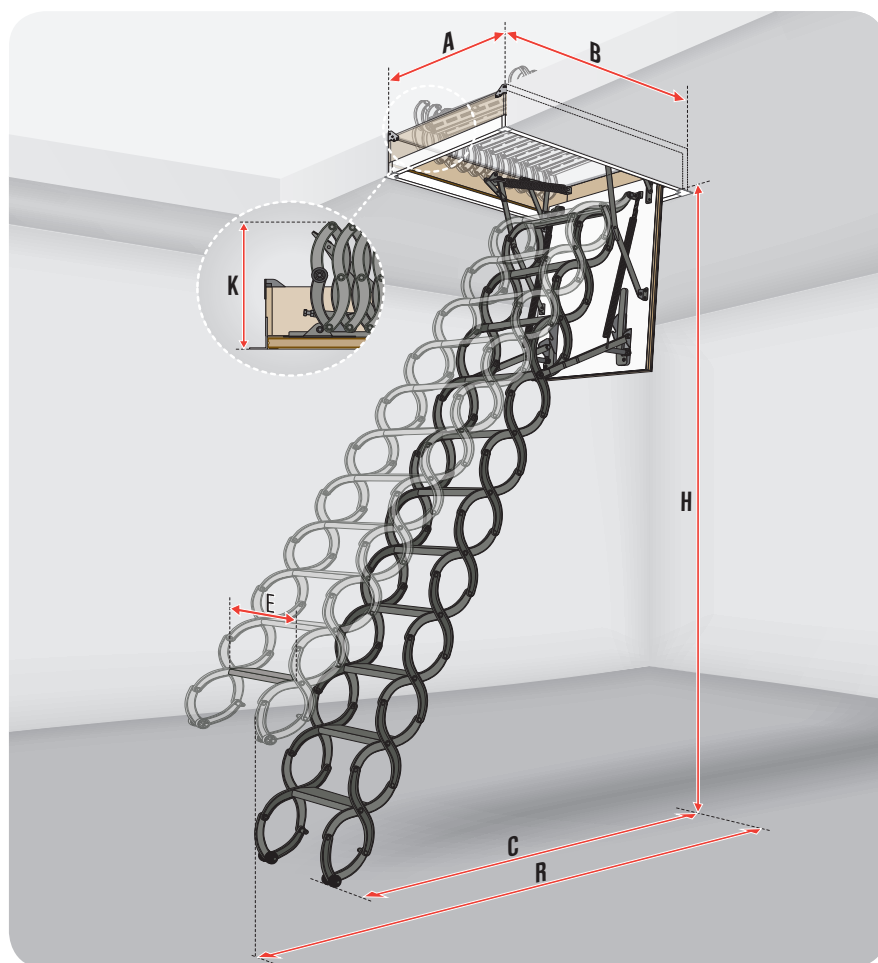

PRIJZEN/SCHEMA VOOR SCHAARTRAPPEN /LSZ/LSF

TECHNISCHE GEGEVENS

	LST	LSZ	LSF
Maximale belasting [kg]	200		
U-waarde luik [W/m²K]	1,1	1,8*	
Brandwerendheid EI₂ [min]	-		60
Dikte thermische isolatie [cm]	3		3
Dikte luik [cm]	3,6		5,6
Hoogte kast [cm]	18	14	
Breedte tredevlak [cm]	8		
Lengte tredevlak [cm]	300/330		320

* Interne berekening fabrikant

LST/LSZ	LST/LSZ	LST	LST	LST/LSZ	LST/LSZ	
Afmetingen plafondopening [cm]	AxB	51x80	60x90	60x120	70x80	70x120
Buitenafmetingen kast [cm]		51x79,4	59x89,4	59x119,4	69x79,4	69x119,4
Plafondhoogte [cm] (standard)	H	250-280				
Benodigde ruimte bij uitplooien [cm]	R	150				
Benodigde ruimte na uitplooien [cm]	C	146-134				
Hoogte opgeplooiide trap [cm]	K	38,2				
Lengte tredevlak [cm]	E	26	30	38		

LST						
Prijs in € (BTW ex)		322,37	335,35	348,33	335,35	361,32
Prijs in € (21% BTW in)		390,07	405,78	421,49	405,78	437,19

LSZ					
Prijs in € (BTW ex)		421,90		434,88	458,68
Prijs in € (21% BTW in)		510,49		526,20	555,00

LSF								
Afmetingen plafondopening [cm]	AxB	50x70	60x90	60x120	70x80	70x90	70x110	70x120
Buitenafmetingen kast [cm]		48x68,5	58x88,5	58x118,5	68x78,5	68x88,5	68x108,5	68x118,5
Plafondhoogte [cm] (standard)	H	270-300						
Benodigde ruimte bij uitplooien [cm]	R	170-180						
Benodigde ruimte na uitplooien [cm]	C	165-130						
Hoogte opgeplooiide trap [cm]	K	46						
Lengte tredevlak [cm]	E	30	32					40

LSF							
Prijs in € (BTW ex)		599,31	599,31	599,31	599,31	599,31	599,31
Prijs in € (21% BTW in)		725,16	725,16	725,16	725,16	725,16	725,16

Standaardlengte ladder - 1 trede	Standaardlengte ladder	Standaardlengte ladder + 1 trede	Standaardlengte ladder + 2 treden
230-250	250-280	280-300	300-330
140	150	160	170
135-127	146-134	153-145	163-150
38,2			

LSS losse trede	LSS-26	LSS-31	LSS-38
Afmeting A	51	60	70
Prijs in € (BTW ex)	37,43		
Prijs in € (21% BTW in)	45,29		

Standaardlengte ladder - 1 trede	Standaardlengte ladder	Standaardlengte ladder + 1 trede
240-270	270-300	300-320
165	170-180	185-210
100-140	165-130	120-140
46		

LSS losse trede	LSS-30	LSS-32	LSS-40
Afmeting A	50	60	70
Prijs in € (BTW ex)	41,11		
Prijs in € (21% BTW in)	49,74		

Indicatieve levertermijn in werkdagen 3 10 20