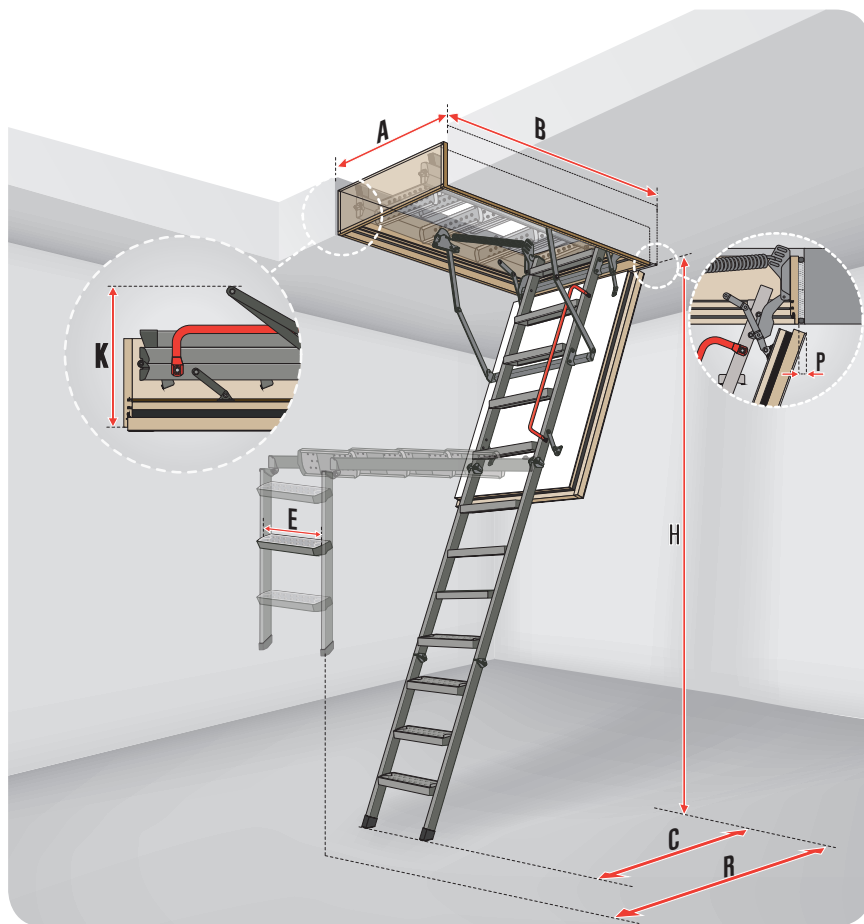

PRIJZEN/SCHEMA ZOLDERTRAPPEN MET METALEN LADDER LMS Smart/LMK Komfort/LML Lux/LMP/LMF60/LMF45

TECHNISCHE GEGEVENS

	LMS Smart LMK Komfort	LML Lux	LMP	LMF 60	LMF 45
Maximale belasting [kg]	200				
U-waarde luik [W/m²K]	1,1			0,79*	0,6**
Brandwerendheid EI, [min]	-			EI,60	EI,45
Dikte thermische isolatie [cm]	3			8	7,4
Dikte luik [cm]	3,6			8,2	8
Hoogte kast [cm]	14	31,5	18	16	22
Breedte tredevlak [cm]	8	13	8	13	8
Max. plafondhoogte [cm]	280/305		366	280/305	280/305/358

* Interne berekening fabrikant | ** Interne berekening fabrikant kast + luik

LMP

Afmetingen plafondopening [cm]	AxB	60x144	70x144	86x144
Buitenafmetingen kast [cm]		58x142,2	68x142,2	84x142,2
Plafondhoogte [cm]	H	366		
Min. plafondhoogte* [cm]		300		
Benodigde ruimte bij uitplooien [cm]	R	196		
Benodigde ruimte na uitplooien [cm]	C	145		
Hoogte opgeplooiide trap [cm]	K	32		
Lengte tredevlak [cm]	E	34		

LMP

Prijs in € (BTW ex)	558,70	579,39	620,78
Prijs in € (21% BTW in)	676,03	701,07	751,14

LMS Smart/LMK Komfort

Afmetingen plafondopening [cm]	AxB	60*x111	60x120	70x120	70**x130	70x140	60***x130	70x130	70x140
Buitenafmetingen kast [cm]		58x111	58x118,4	68x118,4	68x128,4	68x138,4	58x128,4	68x128,4	68x138,4
Plafondhoogte [cm]	H	280					305		
Min. plafondhoogte* [cm]		220					245		
Benodigde ruimte bij uitplooien [cm]	R	157					175		
Benodigde ruimte na uitplooien [cm]	C	118,5					127		
Hoogte opgeplooiide trap [cm]	K				25,5				
Lengte tredevlak [cm]	E				34				
Uitwijking na opening [cm]	P				-				

* ook in 55 (breedte kast = 55 cm) en 58 | ** ook in 58 en 60 | *** ook in 58

LMS Smart

Prijs in € (BTW ex)	169,68	169,68	171,75	177,96	190,37	198,65	198,65	211,07
Prijs in € (21% BTW in)	205,31	205,31	207,82	215,33	230,35	240,37	240,37	255,39

LMK Komfort

Prijs in € (BTW ex)	198,65	198,65	202,79	202,79	211,07	260,73	260,73	275,21
Prijs in € (21% BTW in)	240,37	240,37	245,37	245,37	255,39	315,48	315,48	333,01

LMF 60

Afmetingen plafondopening [cm]	AxB	60x120	70x120	70x130	70x140	86x130	70x130	70x140	86x130
Buitenafmetingen kast [cm]		59x118	68x118	68x128	68x138	84x128	68x128	68x138	84x128
Plafondhoogte [cm]	H	280					305		
Min. plafondhoogte* [cm]		233					256		
Benodigde ruimte bij uitplooien [cm]	R	165					176		
Benodigde ruimte na uitplooien [cm]	C	120					130		
Hoogte opgeplooiide trap [cm]	K				34				
Lengte tredevlak [cm]	E				35				

LMF 60

Prijs in € (BTW ex)	1427,96	1449,59	1492,86	1514,50	1536,13	1557,77	1601,04	1622,68
Prijs in € (21% BTW in)	1727,83	1754,01	1806,36	1832,54	1858,72	1884,90	1937,26	1963,44

LMF 45

	60x120	70x120	70x130	70x140	86x130	70x130	70x140	86x130	60x140	70x140	86x140
Buitenafmetingen kast [cm]	58x118	68x118	68x128	68x138	84x128	68x128	68x138	84x128	58x138	68x138	84x138
Plafondhoogte [cm]	280					305		358			
Min. plafondhoogte* [cm]	234					234		300			
Benodigde ruimte bij uitplooien [cm]	164					167		194			
Benodigde ruimte na uitplooien [cm]	129					135		155			
Hoogte opgeplooiide trap [cm]				41				39			
Lengte tredevlak [cm]						34					
Uitwijking na opening [cm]						4					

LMF 45

Prijs in € (BTW ex)	517,32	527,66	548,36	558,70	569,05	589,74	610,43	620,78	827,71	869,09	910,48
Prijs in € (21% BTW in)	625,95	638,47	663,51	676,03	688,55	713,59	738,62	751,14	1001,53	1051,60	1101,68

LML Lux