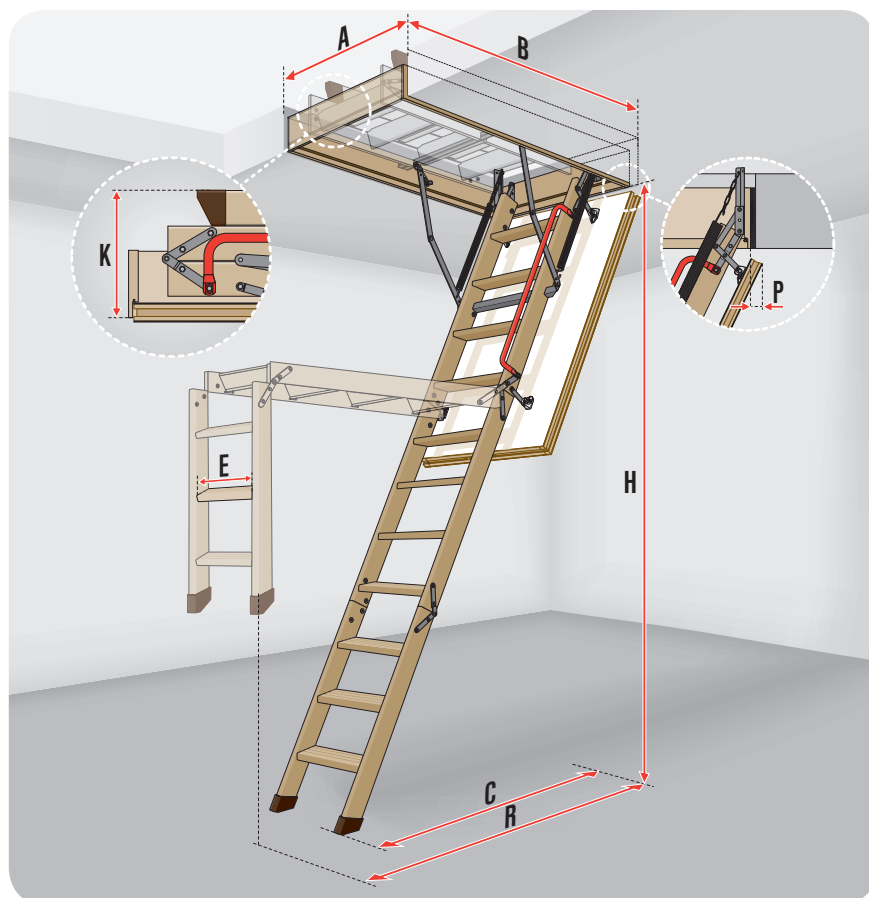

MSW-L, MSW-R Winder

De **MSW Winder** is een 3-treden kwartslag (enkel beneden) voor gebruik in combinatie met de MSS Superior. Hij bestaat zowel in een linkse (MSW-L) als een rechtse (MSW-R) uitvoering. Bij gebruik van de MSW Winder verhoogt de maximale hoogte van vloer tot vloer van 315 cm enkel voor de MSS tot 357 cm voor de combinatie MSS + MSW.

schilderklaar

mogelijkheid om extra toebehoren te monteren

aanpasbaar aan de hoogte vloer tot vloer

montagebenodigdheden meegeleverd

schilderklaar

mogelijkheid om extra toebehoren te monteren

aanpasbaar aan de hoogte vloer tot vloer

montagebenodigdheden meegeleverd

zelfassemblage

3 jaar
garantie

PRIJZEN/SCHEMA ZOLDERTRAPPEN MET HOUTEN LADDER LWS Smart / LWK Komfort / LWZ Plus / LWL Extra

TECHNISCHE GEGEVENS

	LWS Smart LWK Komfort LWZ Plus	LWL Extra
Maximale belasting [kg]	160	160
U-waarde luik [W/m²K]	1,1	0,74
Dikte thermische isolatie [cm]	3	5
Dikte luik [cm]	3,6	5,6
Hoogte kast [cm]	14	14
Breedte tredevlak [cm]	8	8
Max. plafondhoogte [cm]	280/305	280/305