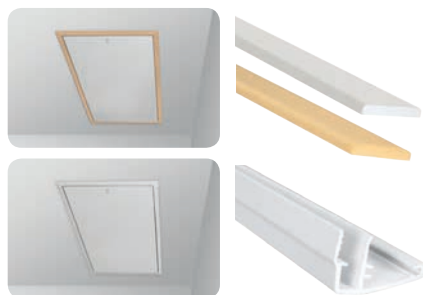

Indicatieve leveringstermijn in werkdagen

3

10

20

TOEBEHOREN VOOR ZOLDERTRAPPEN

TRAPHEK LXB-U

UNIVERSELE
AFMETING
moet niet ingekort
worden

Het universele traphek beveiligd op de zolderruimte de opening in het plafond en maakt het gemakkelijker om de ladder af te dalen.

Afmetingen plafondopening [cm]	86x140
Hoogte balustrade [cm]	110
Prijs in € (BTW ex)	63,77
Prijs in € (21% BTW in)	77,16

Opgelet: verkrijgbaar voor alle trappen.

AFDEKLATTEN LXL

De afdekklatten dienen om de gleuven af te dekken, die na de montage in het plafond nog zichtbaar zijn rond de trap. Ze zijn gemaakt van massief dennenhout (afdekklatten LXL) of van PVC (afdekklatten LXL-PVC).