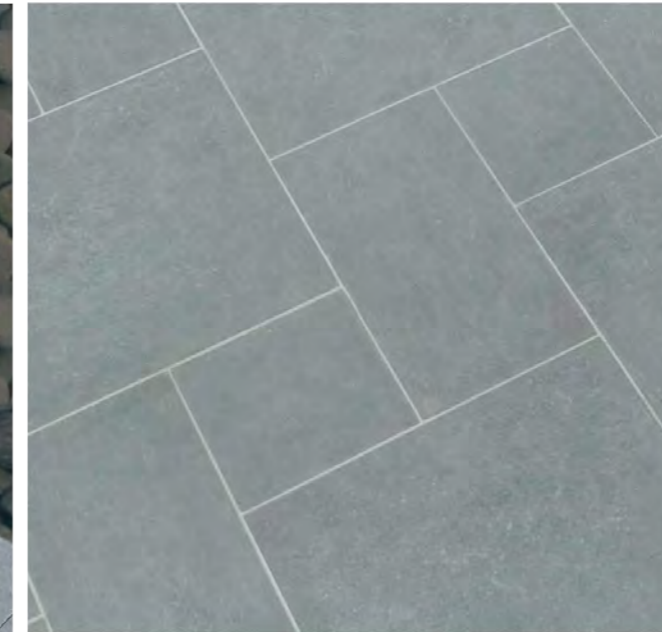

ardena

Door de nieuwste ultramoderne productietechnieken zijn de Ardena keramische tegels vrijwel niet te onderscheiden van echte natuursteen. De lichte verschillen tussen de tegels zorgen voor een natuurlijk uitzicht. Verkrijgbaar in vijf natuurlijke kleurtinten. De Ardena Blue tegel is tevens beschikbaar in verschillende grote formaten en in een samengesteld pak met verschillende formaten wat een origineel ontwerp oplevert. En met de bijbehorende tegels voor het gebruik binnen kan u uw buitenvloer binnenshuis laten doorlopen. Zo wordt een perfect harmonieus geheel gecreëerd.

Ardena Blue

Ardena Black

Ardena Grove

Ardena Grey

Ardena Dark Blue

Ardena Blue

kleuren en formaten (cm)*	tegel niet gerectificeerd		tegel gerectificeerd							zwembadboord recht ⁽¹⁾				zwembadboord hoek ⁽¹⁾		
	20x20x2	40x40x2	60x60x2	80x80x2	90x45x2	120x30x2	120x40x2	120x60x2	project pack	afgerond 90° 60x30x2	afgerond 180° 60x30x2	verstekrand 60x30x2/6	verstekrand 60x60x2/6	afgerond 90° 60x60x2	afgerond 180° 60x60x2	verstekrand 60x60x2/6
Blue	✓	✓	✓	✓	✓	✓	✓	✓	✓	✓	✓	✓	✓	✓	✓	✓
Black	✓	✓	✓							✓	✓	✓	✓	✓	✓	✓
Dark Blue	✓	✓	✓							✓	✓	✓	✓	✓	✓	✓
Grey	✓	✓	✓					✓		✓	✓	✓	✓	✓	✓	✓
Grove			✓		✓					✓	✓	✓	✓	✓	✓	✓
kg / stuk	± 1,76	± 7,04	± 16,5	± 31	± 20	± 16,94	± 23,92	± 34,1	-	± 8,5	± 8,5	± 10	± 18,5	± 17	± 17	± 18,5
stuks / m ² (m)	25,00	6,25	2,78	1,56	2,47	2,78	2,08	1,39	-	1,67	1,67	1,67	1,67	-	-	-
kg / m ² (m)	± 44	± 44	± 45,47	± 48,41	± 49,38	± 47,08	± 49,77	± 47,39	45,14	± 14,20	± 14,20	± 16,70	± 30,90	-	-	-

Ardena blue, black, grey en Dark blue zijn ook beschikbaar in 1 cm dik voor binnen (zie pagina 40) | * De vermelde afmetingen zijn de nominale afmetingen. Voor de werkelijke afmetingen zie zijkant verpakking of ga naar onze website: www.marshalls.com.